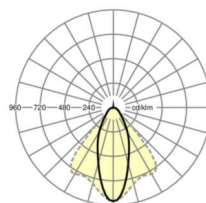

электротехника

Балласт	Электронный драйвер (1 штука)
Мощность системы	37W
сетевое напряжение	230V/50Hz
класс энергосбережения/Источник света	E

Оптика

Оснастка	LED, цветопередача/оттенок света CRI ≥ 80 / 3000K
Допуск для координаты цветности (MacAdam)	3SDCM
Фотобиологическая безопасность (светильник)	RG1
Номинальный световой поток	5685lm
Срок службы LED	50000h L80/B10 (Tq 40°C)
светоотдача светильников	152lm/W
Угол излучения	40° (C0) / 85° (C90)
UGR поп./вдоль	18.5 / 20.2

Механика

цвет корпуса	серебристый/ белый алюминий RAL 9006
размеры (LxWxH/DxH)	1531mm x 55mm x 37mm
вес (нетто)	1.9kg
Вид монтажа	сборка трековых систем, световая структура

DEEP-LINK

<https://www.regiolux.de/ru/article/19420004095>

Ссылка	LED 6000lm 830
ηLB	100 %
Φ ↓/↑	99 % / 1 %
UGR поп./вдоль	18.5 / 20.2

размеры

L	1531 mm	Длина
B	55 mm	Ширина
H	37 mm	Высота